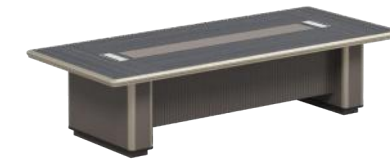

VE-C0232
size :3200*1350*760